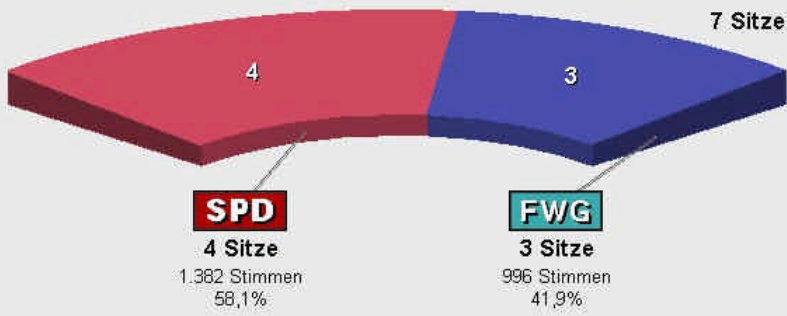

Ortsbeiratswahl Vernawahlshausen 2006
Vorläufige Sitzverteilung

Ortsbeirat Vernawahlshausen 2001

**Sitzverteilung
KW 2006 OBV**

	<i>Anteil</i>	<i>Sitze</i>
SPD	58,1%	4
FWG	41,9%	3

Sitzzuteilung Ortsbeiratswahl Vernawahlshausen 2006