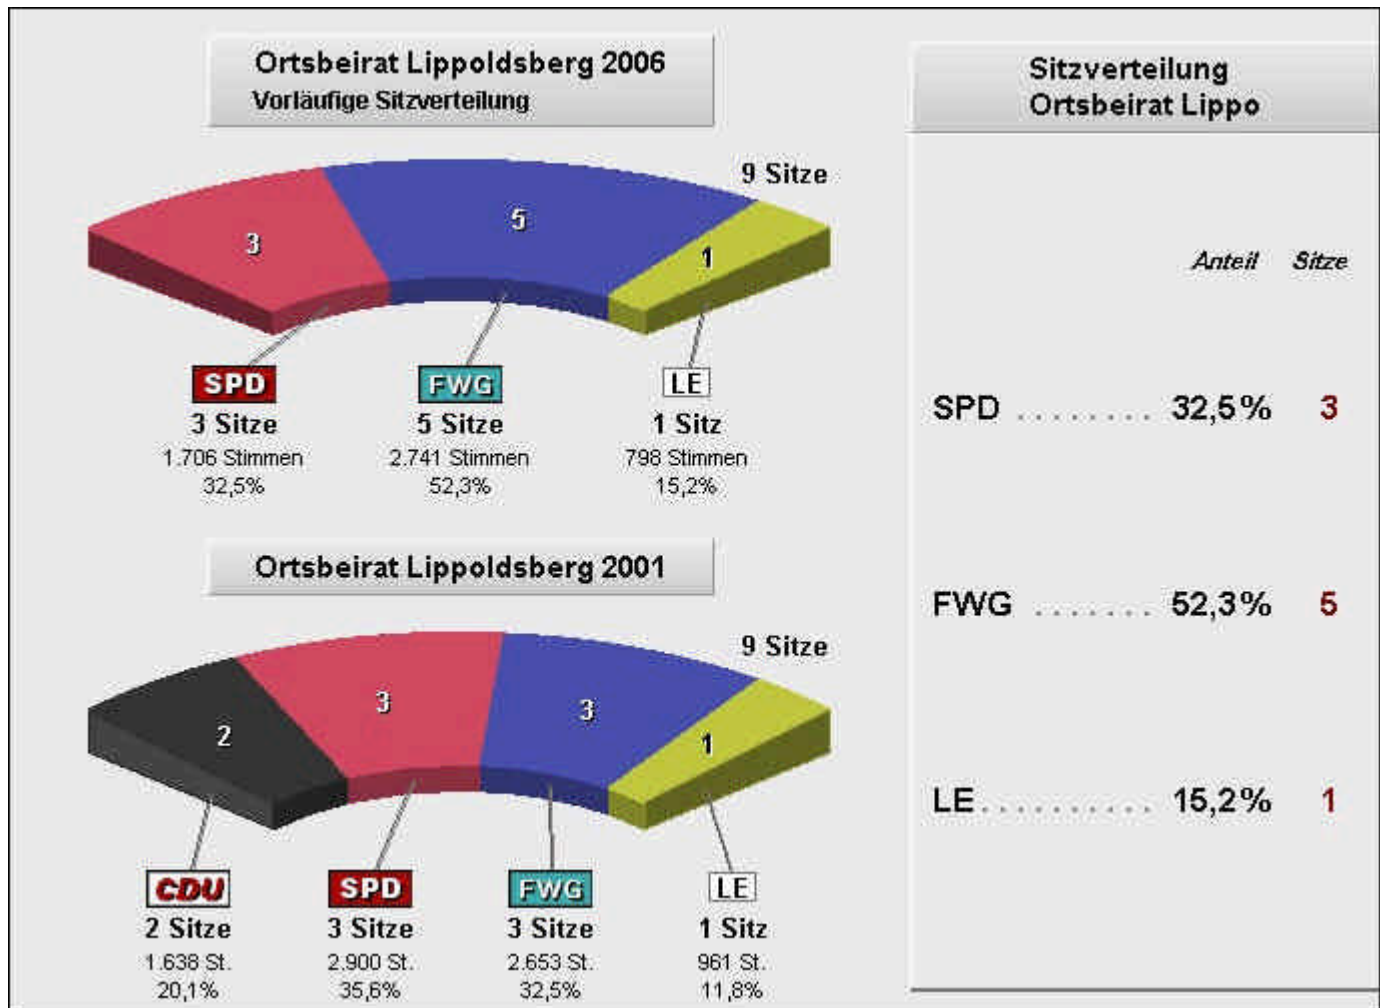

Ersatzpersonen

Riedel, Dagmar	352	34,65
Zackenfels, Björn	190	18,70

--	--	--

Grüne Liste Wahlsburg : 1 Sitz

Person	Stimmen	%- Liste
Schulze,Fokko	360	41,19

Ersatzpersonen

Wegener, Holger	264	30,21
Fricke, Matthias	250	28,60

Anzahl gewählter Frauen:

SPD: 1 Frau

FWG: 1 Frau

Liste Einzelbewerber: 0 Frauen

Grüne Liste Wahlsburg: 0 Frauen

Sitzzuteilung Ortsbeirat Lippoldsberg 2006

SPD : 3 Sitze

Person	Stimmen	%-Liste
Hummel, Norbert	365	21,40
Langer, Hans-Jörg	232	13,60
Bittmaier, Walter	230	13,48