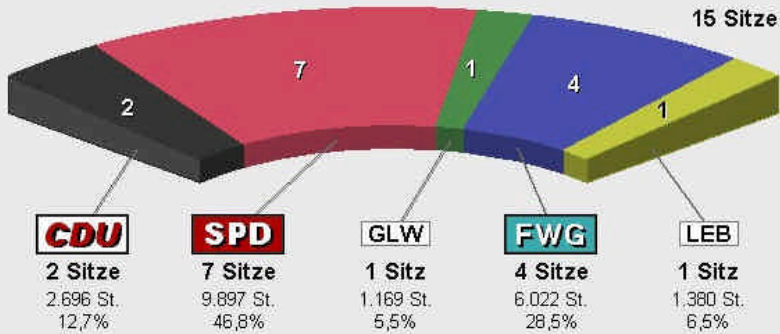

Gemeindevertretung 2006
Vorläufige Sitzverteilung

Gemeindevertretung Wahlsburg 2001

Sitzverteilung
Gemeindevertretu

	Anteil	Sitze
SPD	43,9%	7
FWG	41,9%	6
Liste Einzelbewerber	7,6%	1
GLW	6,6%	1

Sitzzuteilung
Gemeindevertretung
2006

SPD : 7 Sitze

Person	Stimmen	%-Liste
Baumann, Erwin	559	9,57
Nickel, Jürgen	533	9,13
Zander, Antje	470	8,05
Keese, Sebastian	451	7,72
Hennemann, Holm	438	7,50
Don, Jürgen	438	7,50
Langer, Hans Jörg	410	7,02