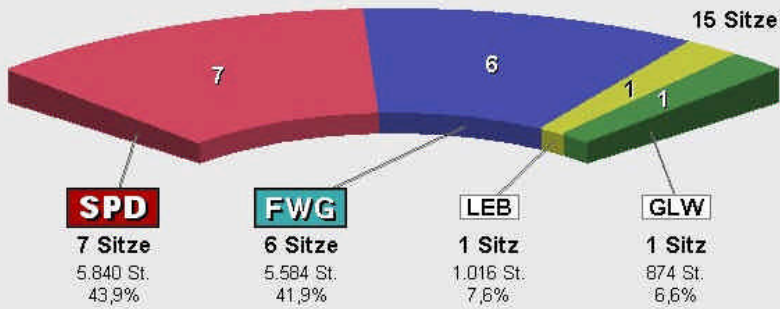

Gemeindevertretung 2006
Vorläufige Sitzverteilung

Gemeindevertretung Wahlsburg 2001

Sitzverteilung
Gemeindevertretu

	Anteil	Sitze
SPD	43,9%	7
FWG	41,9%	6
Liste Einzelbewerber	7,6%	1
GLW	6,6%	1

Sitzzuteilung
Gemeindevertretung
2006