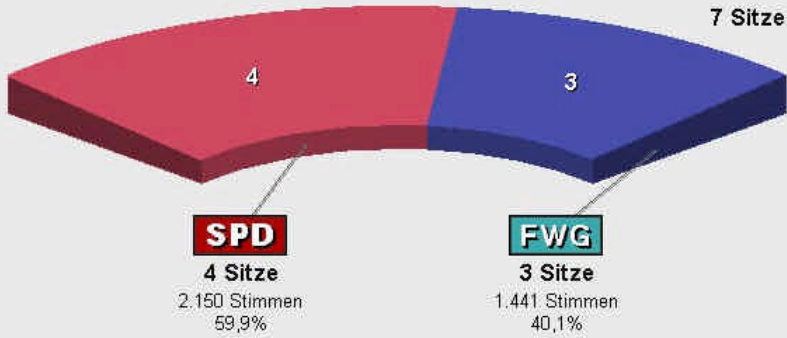

Ortsbeiratswahl Vernawahlshausen 2006
Vorläufige Sitzverteilung

Ortsbeirat Vernawahlshausen 2001

**Sitzverteilung
KW 2006 OBV**

	<i>Anteil</i>	<i>Sitze</i>
SPD	58,1%	4
FWG	41,9%	3

Sitzzuteilung Ortsbeiratswahl Vernawahlshausen 2006